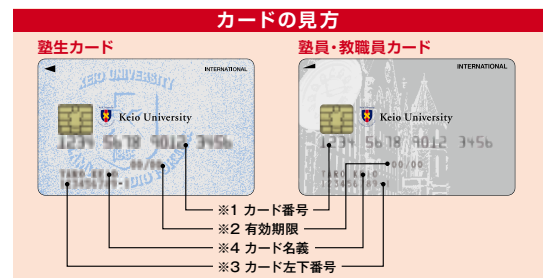

観賞ご優待チケット申込書 **FAX:(03)3457-9633 慶應カード事務局行**

下記の注意事項をご確認いただき、本紙に必要事項をご記入の上、お申込ください。

1.お申込される方についてご記入ください

ふりがな		TEL ( )	FAX ( )
ご氏名	様	E-mail	
ご住所	〒 アパート・マンション名		
事務局からご連絡する場合のご希望の連絡方法 ☐TEL ☐FAX ☐E-mail			

2.ご希望の公演名とご希望枚数をご記入ください

公演名	公演日時	慶應カード価格	枚数	発送手数料	小計
	月 日 : ~	① 円/枚	② 枚	③ 400円	①×②+③ 円
	月 日 : ~	① 円/枚	② 枚	③ 400円	①×②+③ 円
*一公演につき発送手数料として別途400円ご負担いただきます。				合計	円

3.ご希望枚数をご記入ください

公演名	期間	慶應カード価格	枚数	小計
サンリオピューロランド 慶應カード春休みスペシャルデー パスポート	2012年3月17日(日)~ 2012年4月3日(火)	①大人4,400円 →2,400円/枚	② 枚	①×② 円
		①中小人共通4,000円/3,300円 →2,300円/枚	② 枚	①×② 円
サンリオピューロランド 会員特別価格パスポート	2012年4月30日(月)まで有効	①大人4,400円 →3,600円/枚	② 枚	①×② 円
		①中人4,000円 →3,300円/枚	② 枚	①×② 円
		①小人3,300円 →2,700円/枚	② 枚	①×② 円
フェルメールからのラブレター展	2011年12月23日(祝・金)~ 2012年3月14日(水)	①一般1,500円 →1,300円/枚	② 枚	①×② 円
		①高校・大学生1,000円 → 800円/枚	② 枚	①×② 円
		①小・中学生700円 → 500円/枚	② 枚	①×② 円
ダイアログ・イン・ザ・ダーク	チケットは発行から3ヶ月有効 開催日・テーマはDID事務局までご確認ください。	①共通5,000円 →4,300円/名	② 名	①×② 円
*一回のお申込につき発送手数料として別途200円ご負担いただきます。			③ 発送手数料	② 200円 ①×② 上記+200円
合計				円

4.お支払いについて、必ずご記入ならびに該当するものにチェックをお願いします

カード会社	☐JCB ☐三井住友 ☐UC ☐DC ☐AMEX ☐UFJ ☐NICOS ☐Diners ☐OMC
カード番号 ※1	□□□□□□□□□□□□□□□□
カード有効期限 ※2	□□月□□年 (カード表記と同様にご記入ください)
カード左下番号 ※3	□□□□□□□□□□□□□□□□
カード名義 ※4	

お問い合わせ先 慶應カード事務局(慶應学術事業会) TEL/03-3453-3854 (月)~(金)8:30~17:00(11:30~12:30は除く)
E-mail/info@keiocard.com URL/http://keiocard.com/ 冬期休業 2011年12月28日(水)~2012年1月5日(木)

チケットの販売に関するご注意事項 ~必ずご確認下さい~

- ■お申込は慶應カード会員の方(本人会員・家族会員)に限らせていただきます。
- ■FAXでお申込いただいた方には、受信後5日以内に受信確認の連絡をさせていただきます。万一、受信確認の連絡がなかった場合にはお申込受付をしていない可能性がありますので、必ず慶應カード事務局までご連絡ください。なお、冬期休業中の受付分は1月6日(金)以降のご連絡となります。あらかじめご了承ください。
- ■先着順に受付し、予定数になり次第締め切らせていただきます。チケットがお取りできない場合は、FAX受信確認の際にお申込者宛にご連絡いたします。
- ■席番は主催者提供席を受付順に配布させていただきますのでご了承ください。
- ■お申込後のキャンセル・変更はいかなる場合でもお受けできません。
- ■チケットは公演日の約2週間前までの発送を予定しております。また、いかなる事情(紛失・消失・破損等)があってもチケットの再発行はいたしません。
- ■チケット代金および発送手数料は、通常のカードご利用代金と同様に自動引き落としとなります。お支払いはご本人様の慶應カードでの一括払いのみとさせていただきます。お席を確保した時点でお支払い請求をたて、チケットご送付前にお支払いいただくこととなりますのでご了承ください。なお、提示価格には消費税等が含まれております。
- ■ご提供いただきました個人情報はチケット代金の決済およびチケットの送付にご利用いたします。また一部公演につきましてはサービスのご提供に必要な場合に限り主催者およびチケット提供元と共有する事がございます。
- ■ダイアログ・イン・ザ・ダークのチケットは発行より3ヶ月有効です。開催テーマと日時をwebサイトでご確認のうえ、チケット到着後ご自身にてご予約下さい。なお、未使用チケットの払い戻しはいたしません。